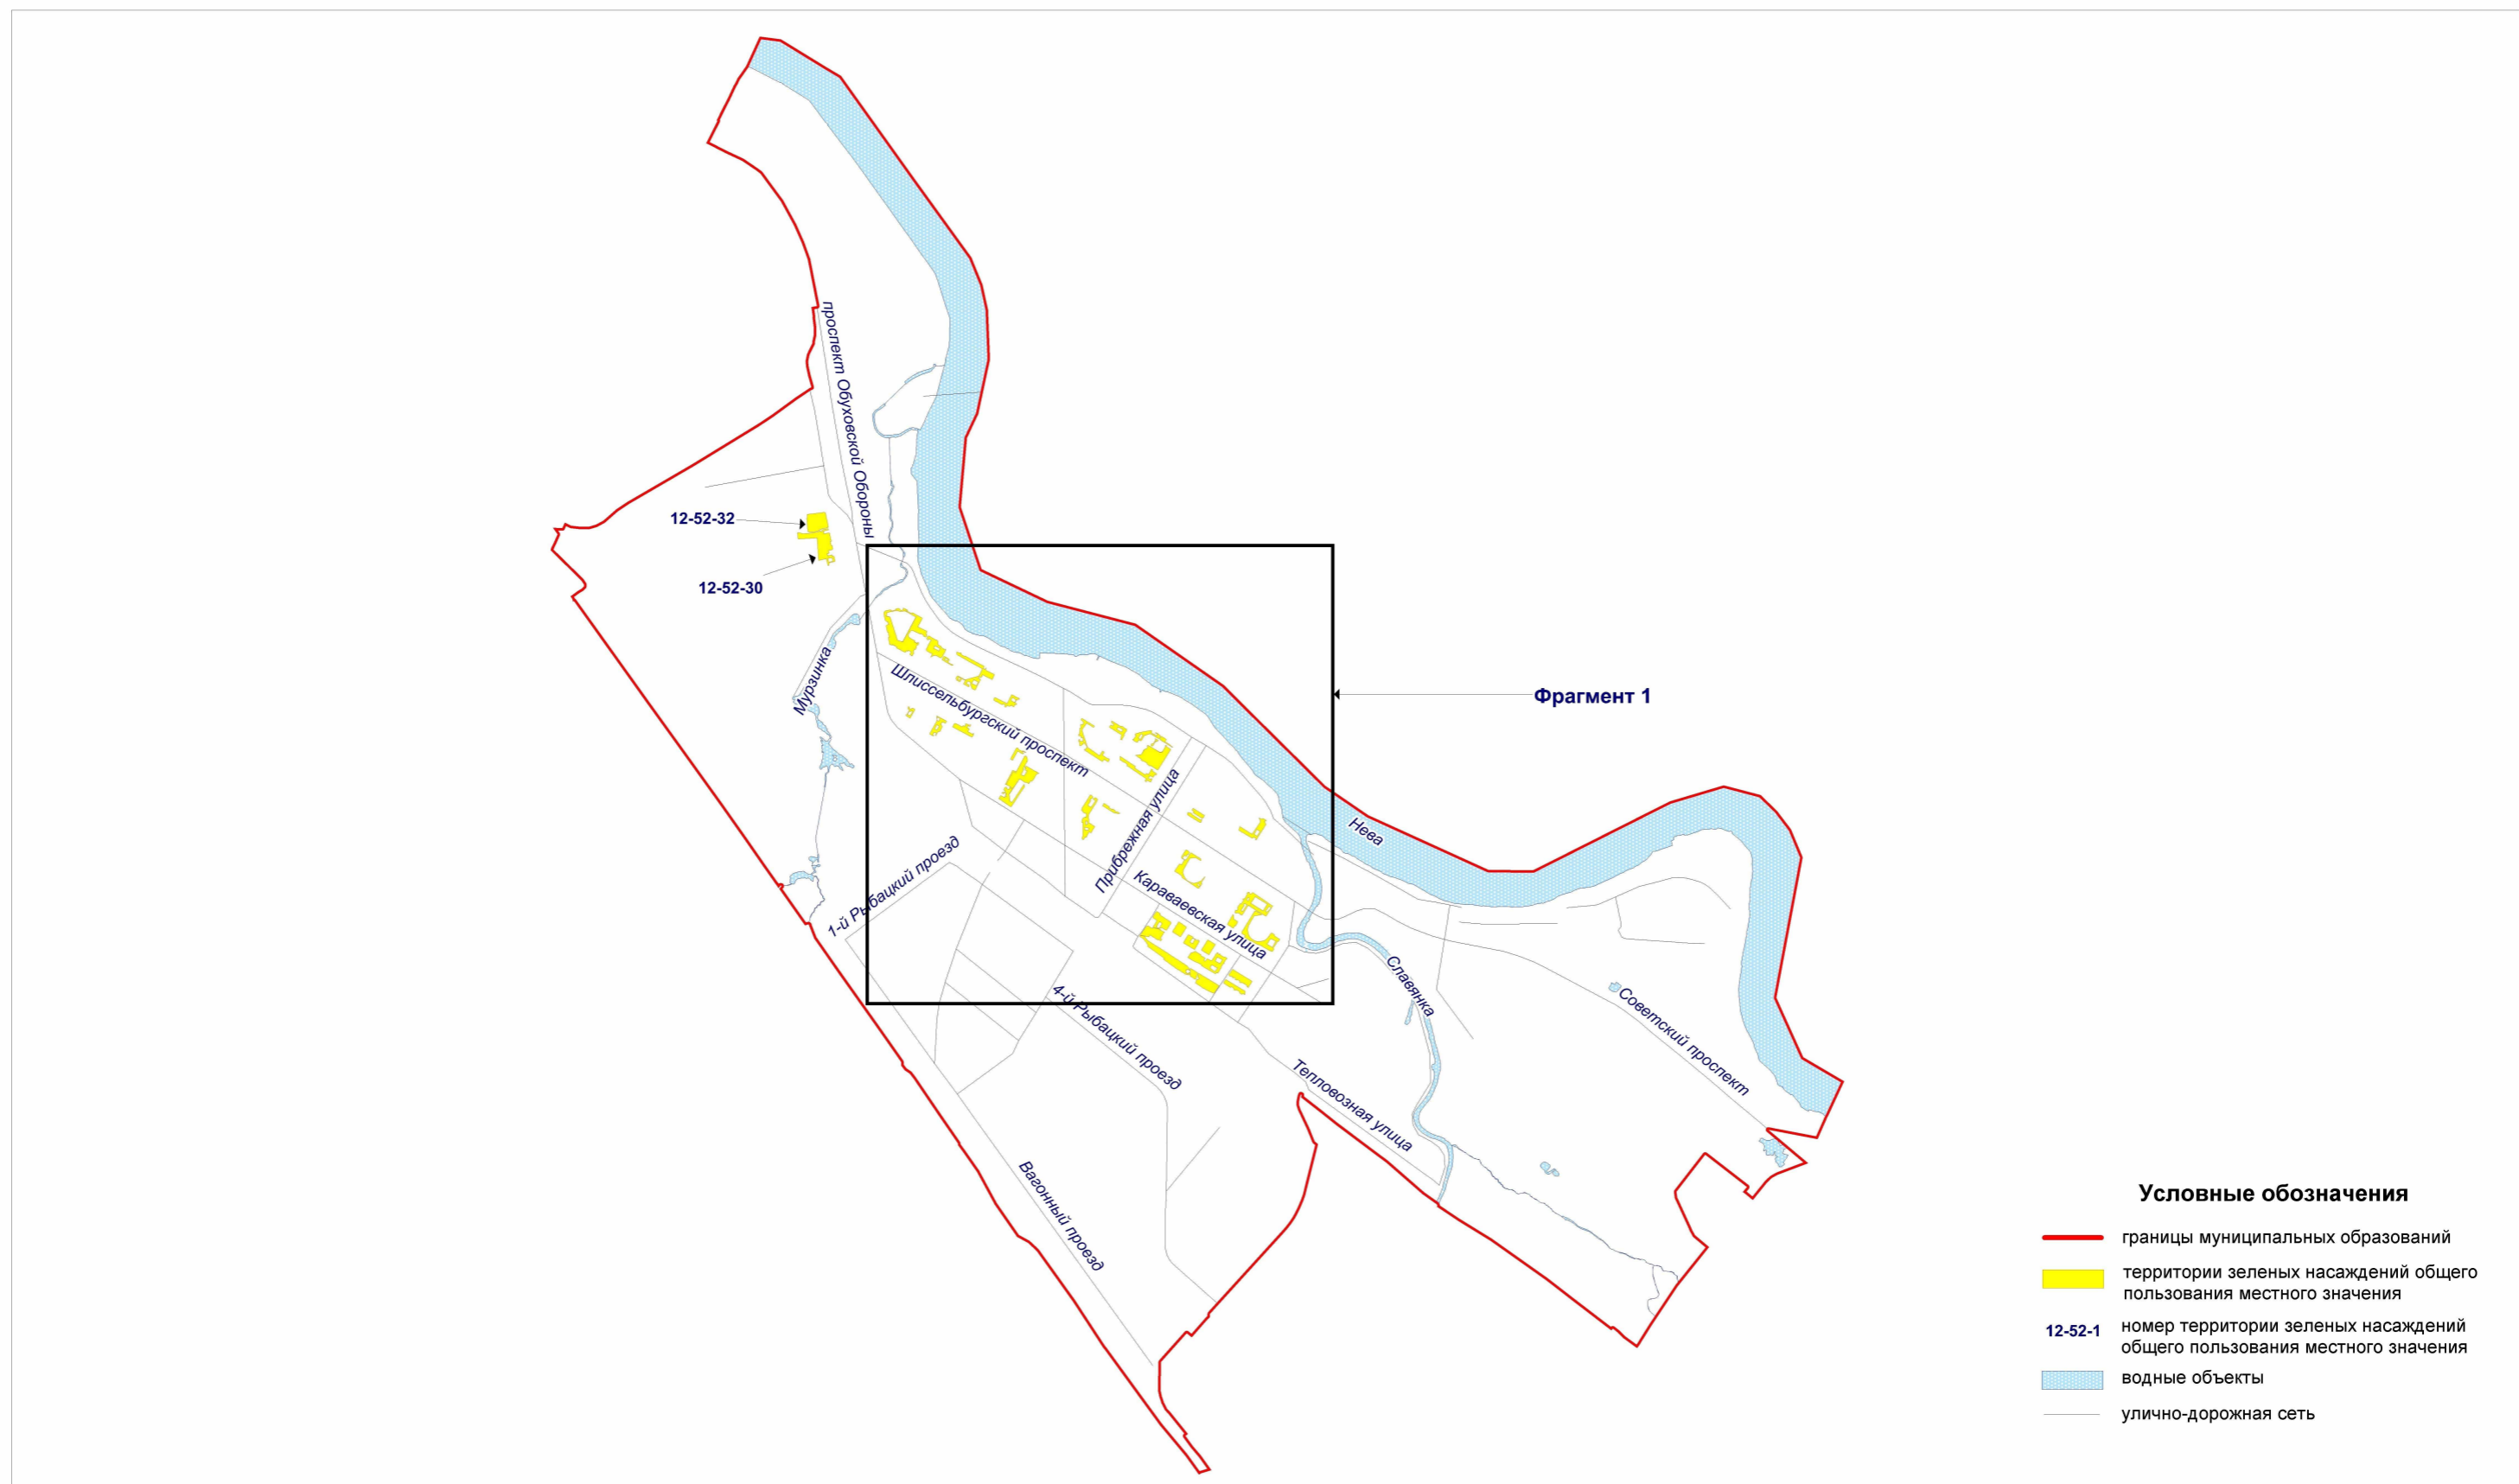

**Территории зеленых насаждений общего пользования местного значения в границах Невского района Санкт-Петербурга
(внутригородское муниципальное образование города федерального значения Санкт-Петербурга муниципальный округ Рыбацкое)**

Схема 52

Территории зеленых насаждений общего пользования местного значения в границах Невского района Санкт-Петербурга (внутригородское муниципальное образование города федерального значения Санкт-Петербурга муниципальный округ Рыбацкое, фрагмент 1)

Схема 52-1